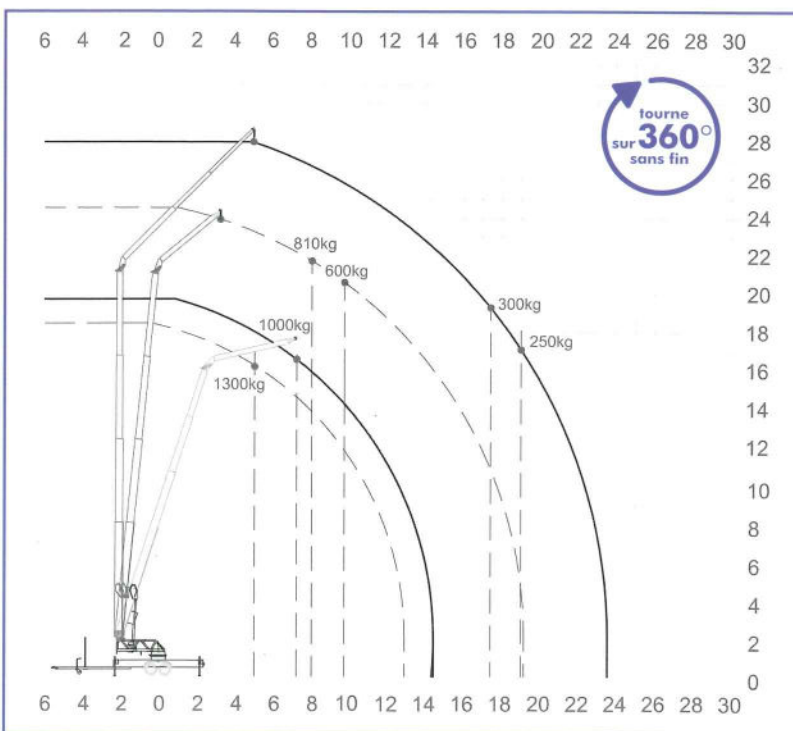

Deux vérins hydrauliques permettant la déclivité du mât avec une parfaite stabilité latérale.

...esel de série.

Facilité de manipulation grâce à l'essieu rétractable.

### Une performance qui s'avère rentable :

Sous réserve de modifications techniques • Toutes les dimensions sont approximatives et données uniquement à titre indicatif.

#### Dimensions

Hauteur sous crochet	28,30 m
Charge max sous crochet :	1,3 t
Longueur	8 m
Hauteur	2,45 m
Largeur d'appui	2,10 – 4,35 m
Longueur de la flèche pliante :	
• Flèche (1,3 t) :	1,85 m
• Flèche (1 t) :	4,20 m
• Extension 1 (0,3 t) :	6,80 m
• Extension 2 (0,3 t) :	9,40 m
• Extension 3 (0,3 t) :	9,90 m