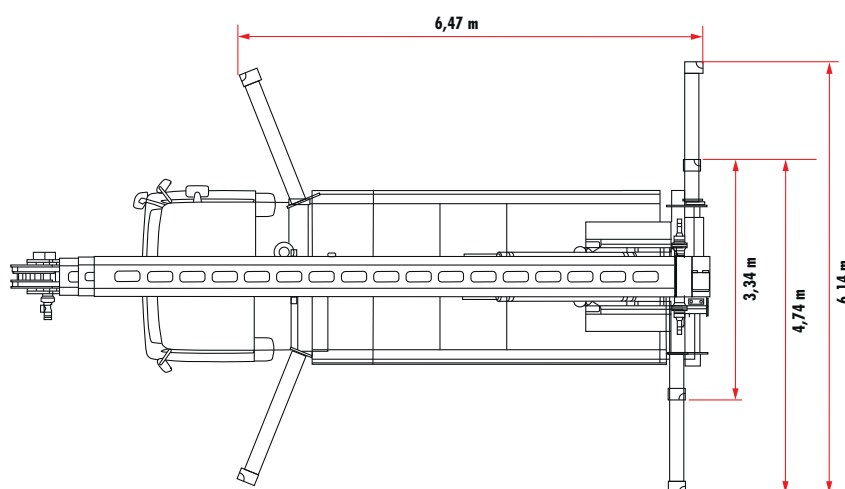

Stabilisation

Camion (MAN)