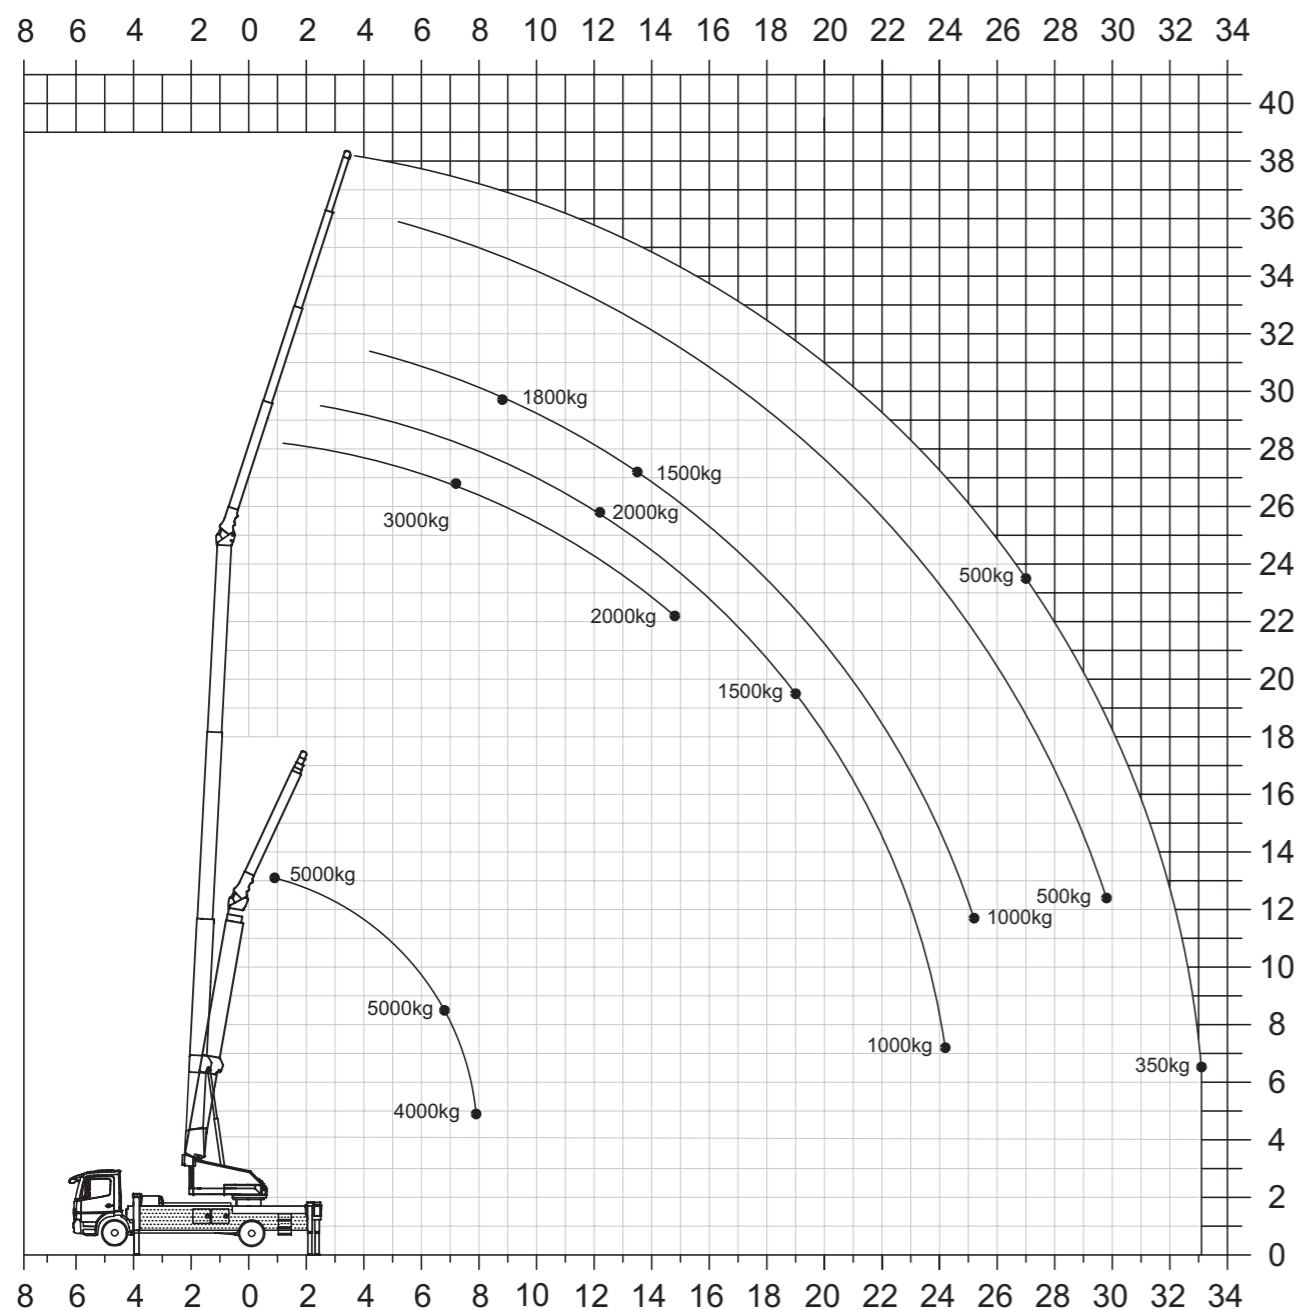

Klaas

K910

Abaque

▶ Hauteur max. 39,2 m / Portée max. 33 m

▶ 29,8 m de portée avec 500 kg

▶ Poids total du camion ≤ 18 t

Abaque de charge

Plage de travail

Charge	Portée	Hauteur
350 kg	33,00 m	6,50 m
500 kg	29,80 m	12,50 m
1.000 kg	25,00 m	11,80 m
1.500 kg	19,00 m	19,50 m
2.000 kg	15,00 m	22,00 m
3.000 kg	7,00 m	26,80 m

Plage de travail (avec 2 brins)

Charge	Portée	Hauteur
4.000 kg	8,00 m	5,00 m
5.000 kg	7,00 m	8,50 m

Les valeurs de portée varient selon le véhicule porteur.

Abaque de nacelle

Plage de travail

Charge	Portée	Hauteur
500 kg	28,50 m	4,20 m
300 kg	30,50 m	4,20 m
150 kg	31,50 m	4,50 m
Hauteur max. de travail		35,50 m

Les valeurs de portée varient en fonction du véhicule

Klaas

K910

Données techniques

Capacité	
Charge utile (stand.)	3.000 kg
Charge (avec option de mouflage)	5.000 kg
Capacité du treuil	3.000 kg

Mât	
 Hauteur sous crochet	39,20 m
 Longueur de flèche	40,00 m
 Hauteur de travail jusqu'à la flèche	25,00 m
Rotation	360° infini