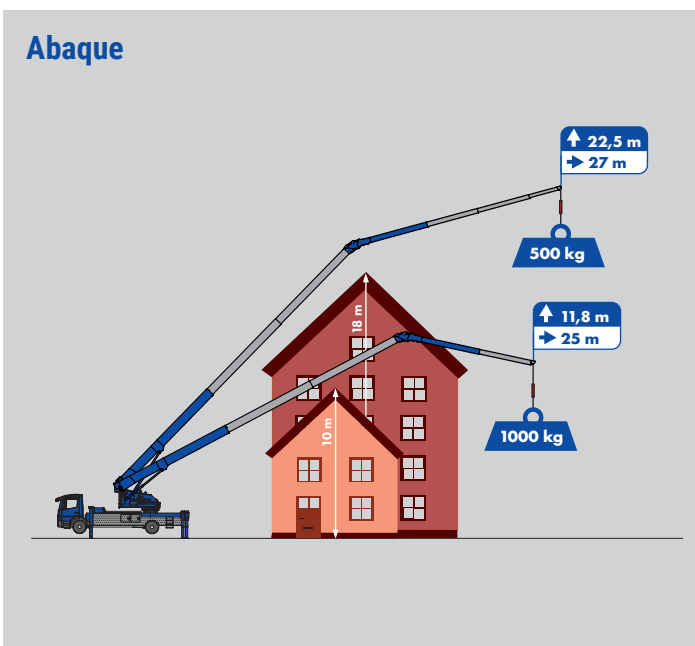

Klaas

K910

Abaque

▶ Hauteur max. 39,2 m / Portée max. 33 m

▶ 29,8 m de portée avec 500 kg

▶ Poids total du camion ≤ 18 t

Abaque de charge

Plage de travail

Charge	Portée	Hauteur
350 kg	33,00 m	6,50 m
500 kg	29,80 m	12,50 m
1.000 kg	25,00 m	11,80 m
1.500 kg	19,00 m	19,50 m
2.000 kg	15,00 m	22,00 m
3.000 kg	7,00 m	26,80 m

Plage de travail (avec 2 brins)

Charge	Portée	Hauteur
4.000 kg	8,00 m	5,00 m
5.000 kg	7,00 m	8,50 m

Les valeurs de portée varient selon le véhicule porteur.

Abaque de nacelle

Plage de travail

Charge	Portée	Hauteur
500 kg	28,50 m	4,20 m
300 kg	30,50 m	4,20 m
150 kg	31,50 m	4,50 m
Hauteur max. de travail		35,50 m

Les valeurs de portée varient en fonction du véhicule

Klaas

K910

Données techniques

Capacité	
Charge utile (stand.)	3.000 kg
Charge (avec option de mouflage)	5.000 kg
Capacité du treuil	3.000 kg

Mât	
 Hauteur sous crochet	39,20 m
 Longueur de flèche	40,00 m
 Hauteur de travail jusqu'à la flèche	25,00 m
Rotation	360° infini