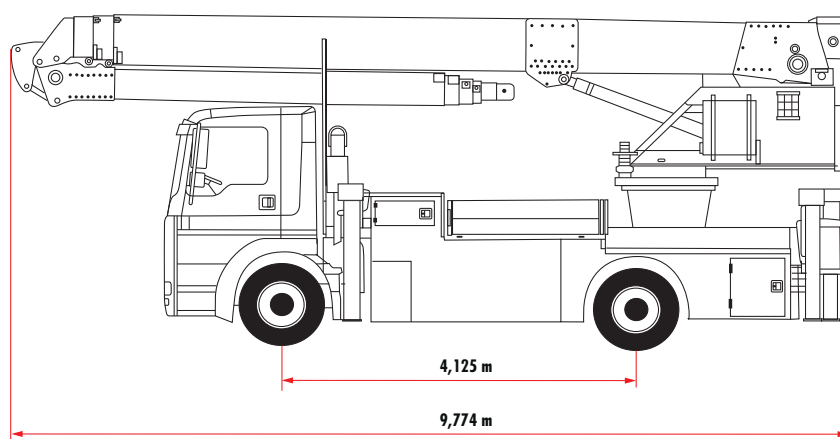

Klaas

K910

Abaque

▶ Hauteur max. 39,2 m / Portée max. 33 m

▶ 29,8 m de portée avec 500 kg

▶ Poids total du camion ≤ 18 t

Abaque de charge

Plage de travail

Les valeurs de portée varient en fonction du véhicule

Klaas

K910

Données techniques

Capacité	
Charge utile (stand.)	3.000 kg
Charge (avec option de mouflage)	5.000 kg
Capacité du treuil	3.000 kg

Mât	
 Hauteur sous crochet	39,20 m
 Longueur de flèche	40,00 m
 Hauteur de travail jusqu'à la flèche	25,00 m
Rotation	360° infini

Pointe de flèche repliable	
Flèche repliable (3.000 kg)	5,40 m
Extension 1+2 (3.000 kg - 1.500 kg)	5,40 - 12,04 m
Extension 3 (350 kg)	13,78 m

Stabilisation en V	
 Stabilisation (max.) L x l	6,47 x 6,14 m
 Largeur de stabilisation (min.)	3,34 m
 Largeur d'appui - 1 seul côté	4,74 m

Motorisation	
D	Moteur Diesel
E	Moteur électrique alimenté par batterie

Véhicule	
Poids total du camion* (min.)	≤ 18,00 t

*en fonction du type du camion

Flèche

Stabilisation

Camion (MAN)

Sous réserve de modifications techniques. Toutes les dimensions sont des valeurs approximatives et dépendent du véhicule porteur concerné. Des modifications des fonctions et des performances restent réservées. Les indications reflètent les performances de l'appareil au moment de l'impression.