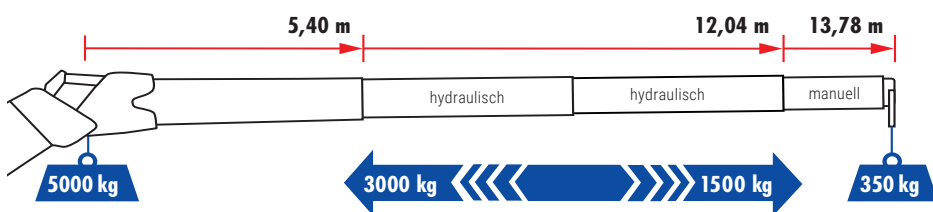

Klaas

K910

Données techniques

Capacité	
Charge utile (stand.)	3.000 kg
Charge (avec option de mouflage)	5.000 kg
Capacité du treuil	3.000 kg

Mât	
Hauteur sous crochet	39,20 m
Longueur de flèche	40,00 m
Hauteur de travail jusqu'à la flèche	25,00 m
Rotation	360° infini

Pointe de flèche repliable	
Flèche repliable (3.000 kg)	5,40 m
Extension 1+2 (3.000 kg - 1.500 kg)	5,40 - 12,04 m
Extension 3 (350 kg)	13,78 m

Stabilisation en V	
Stabilisation (max.) L x l	6,47 x 6,14 m
Largeur de stabilisation (min.)	3,34 m
Largeur d'appui - 1 seul côté	4,74 m

Motorisation	
D	Moteur Diesel
E	Moteur électrique alimenté par batterie

Véhicule	
Poids total du camion* (min.)	≤ 18,00 t

*en fonction du type du camion

Flèche