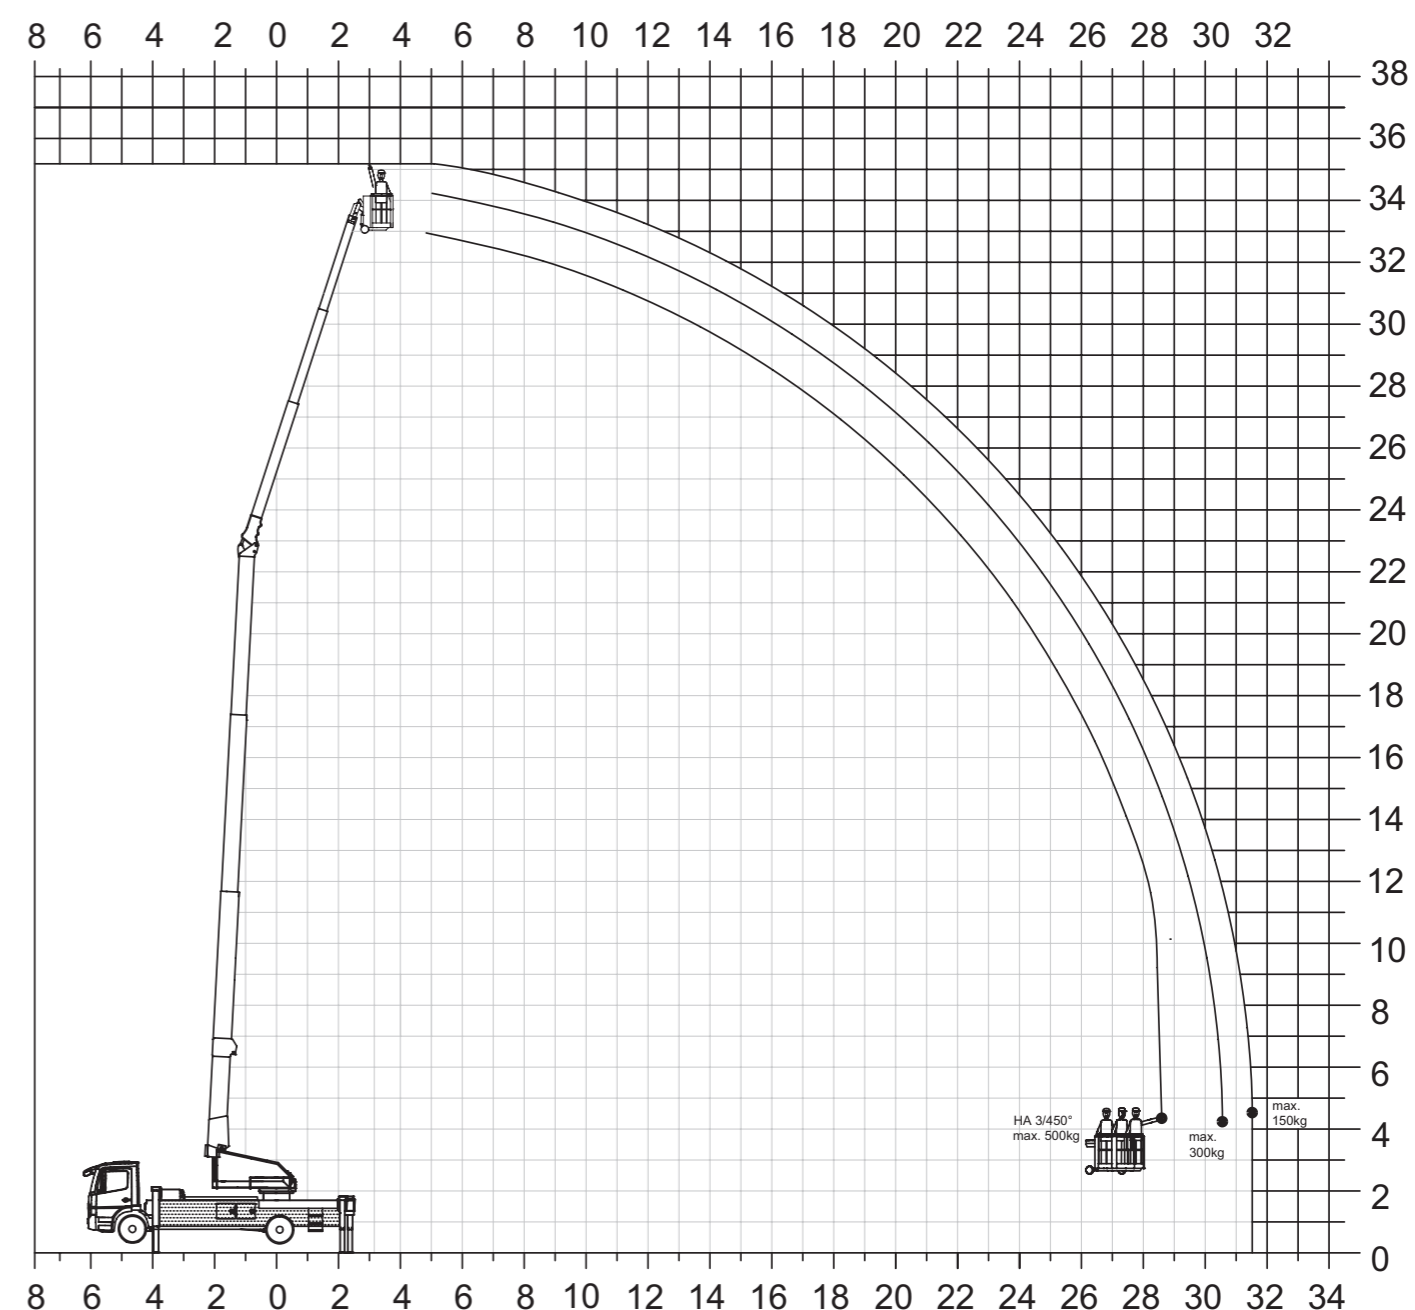

Klaas

K910

Abaque

▶ Hauteur max. 39,2 m / Portée max. 33 m

▶ 29,8 m de portée avec 500 kg

▶ Poids total du camion ≤ 18 t

Abaque de charge

Plage de travail

Charge	Portée	Hauteur
350 kg	33,00 m	6,50 m
500 kg	29,80 m	12,50 m
1.000 kg	25,00 m	11,80 m
1.500 kg	19,00 m	19,50 m
2.000 kg	15,00 m	22,00 m
3.000 kg	7,00 m	26,80 m

Plage de travail (avec 2 brins)

Charge	Portée	Hauteur
4.000 kg	8,00 m	5,00 m
5.000 kg	7,00 m	8,50 m

Les valeurs de portée varient selon le véhicule porteur.

Abaque de nacelle

Plage de travail

Charge	Portée	Hauteur
500 kg	28,50 m	4,20 m
300 kg	30,50 m	4,20 m
150 kg	31,50 m	4,50 m
Hauteur max. de travail		35,50 m

Les valeurs de portée varient en fonction du véhicule

Klaas

K910

Données techniques

Capacité	
Charge utile (stand.)	3.000 kg
Charge (avec option de mouflage)	5.000 kg
Capacité du treuil	3.000 kg

Mât	
 Hauteur sous crochet	39,20 m
 Longueur de flèche	40,00 m
 Hauteur de travail jusqu'à la flèche	25,00 m
Rotation	360° infini