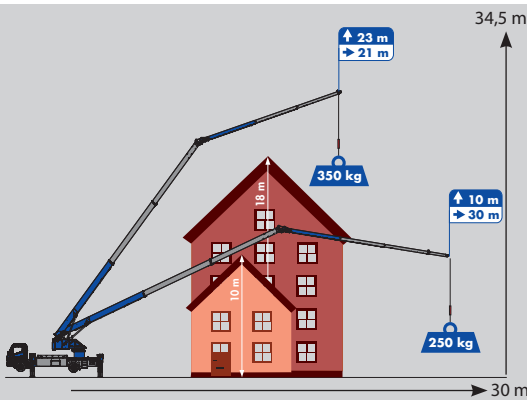

K700

Hauteur sous crochet max. 34,5 m / Déport max. 30 m
Charge max. 3.000 kg
Jib télescopique hydraulique à double extensions
Poids total du camion : ≤ 7,5 t

LIVRAISON
SUR CHANTIER

Klaas
ALL ROAD
Levage & Manutention

Motorisation hybride (opt.)

Moteur électrique à batterie (opt.)

Nacelle (opt.)

Accessoires (opt.)

Crochet à palonniers (opt.)

Informations techniques

Charge utile (stand./opt.)	1,6/3,0 t
Hauteur sous crochet max.	34,50 m
Longueur de flèche	36,50 m
Largeur de stabilisation (min.)	3,03 m
Largeur de stabilisation (max.)	5,29 m
Capacité du treuil	1.600 kg
Portée (1.600 kg - 350 kg)	5,00 - 11,65 m

Plage de travail 3t**

Charge	Portée	Hauteur
3.000 kg	5,00 m	8,00 m
2.000 kg	6,50 m	5,00 m

**avec 2 brins

Abaque de charge*

Abaque de nacelle*

*Les valeurs de portée varient selon le véhicule porteur.

Sous réserve de modifications techniques. Toutes les dimensions sont des valeurs approximatives et dépendent du véhicule porteur concerné. Des modifications des fonctions et des performances sont également possibles. Les informations reflètent les caractéristiques de l'appareil au moment de