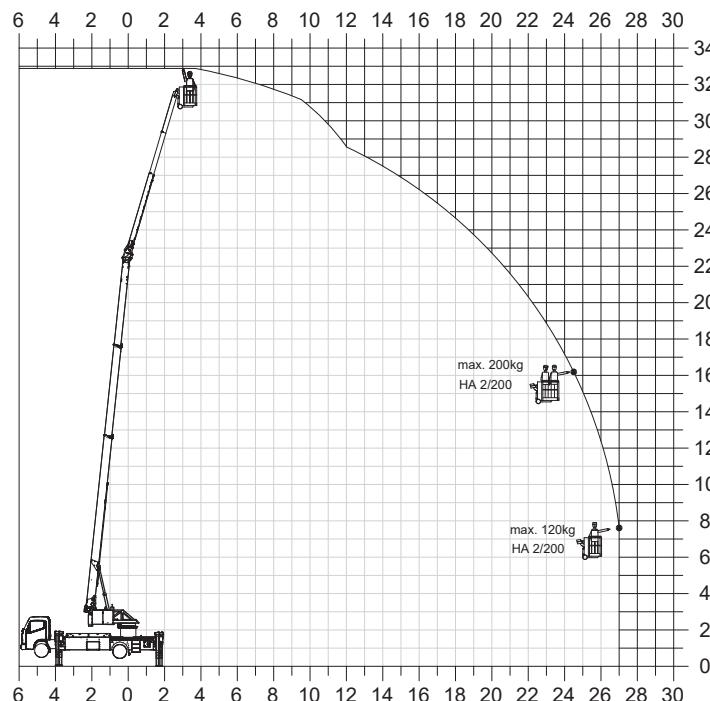

Motorisation hybride (opt.)

Moteur électrique à batterie (opt.)

Nacelle (opt.)

Accessoires (opt.)

Crochet à palonniers (opt.)

Informations techniques

Charge utile (stand./opt.)	1,6/3,0 t
Hauteur sous crochet max.	34,50 m
Longueur de flèche	36,50 m
Largeur de stabilisation (min.)	3,03 m
Largeur de stabilisation (max.)	5,29 m
Capacité du treuil	1.600 kg
Portée (1.600 kg - 350 kg)	5,00 - 11,65 m

Plage de travail 3t**

Charge	Portée	Hauteur
3.000 kg	5,00 m	8,00 m
2.000 kg	6,50 m	5,00 m

**avec 2 brins

Abaque de charge*

Abaque de nacelle*

*Les valeurs de portée varient selon le véhicule porteur.

Sous réserve de modifications techniques. Toutes les dimensions sont des valeurs approximatives et dépendent du véhicule porteur concerné. Des modifications des fonctions et des performances sont également possibles. Les informations reflètent les caractéristiques de l'appareil au moment de