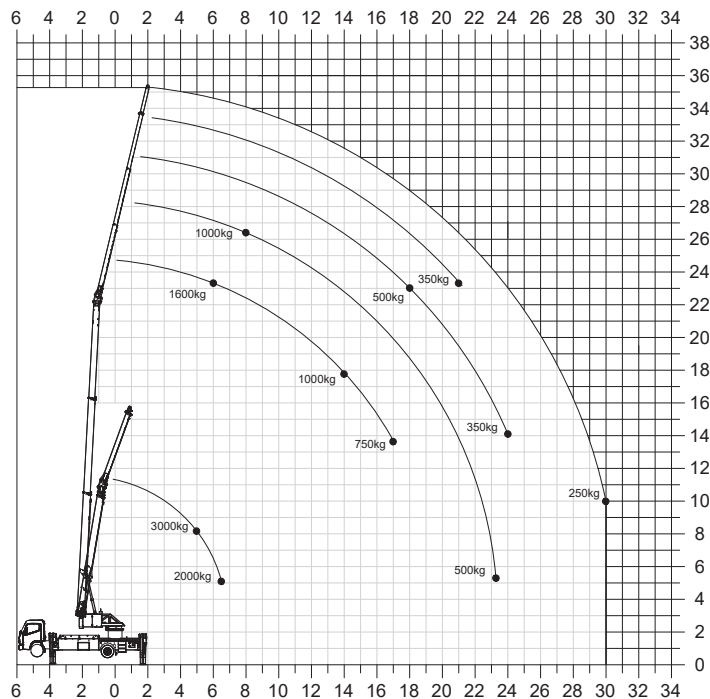

Motorisation hybride (opt.)

Moteur électrique à batterie (opt.)

Nacelle (opt.)

Accessoires (opt.)

Crochet à palonniers (opt.)

Informations techniques

Charge utile (stand./opt.)	1,6/3,0 t
Hauteur sous crochet max.	34,50 m
Longueur de flèche	36,50 m
Largeur de stabilisation (min.)	3,03 m
Largeur de stabilisation (max.)	5,29 m
Capacité du treuil	1.600 kg
Portée (1.600 kg - 350 kg)	5,00 - 11,65 m

Plage de travail 3t**

Charge	Portée	Hauteur
3.000 kg	5,00 m	8,00 m
2.000 kg	6,50 m	5,00 m

**avec 2 brins

Abaque de charge*

Abaque de nacelle*

*Les valeurs de portée varient selon le véhicule porteur.

Sous réserve de modifications techniques. Toutes les dimensions sont des valeurs approximatives et dépendent du véhicule porteur concerné. Des modifications des fonctions et des performances sont également possibles. Les informations reflètent les caractéristiques de l'appareil au moment de