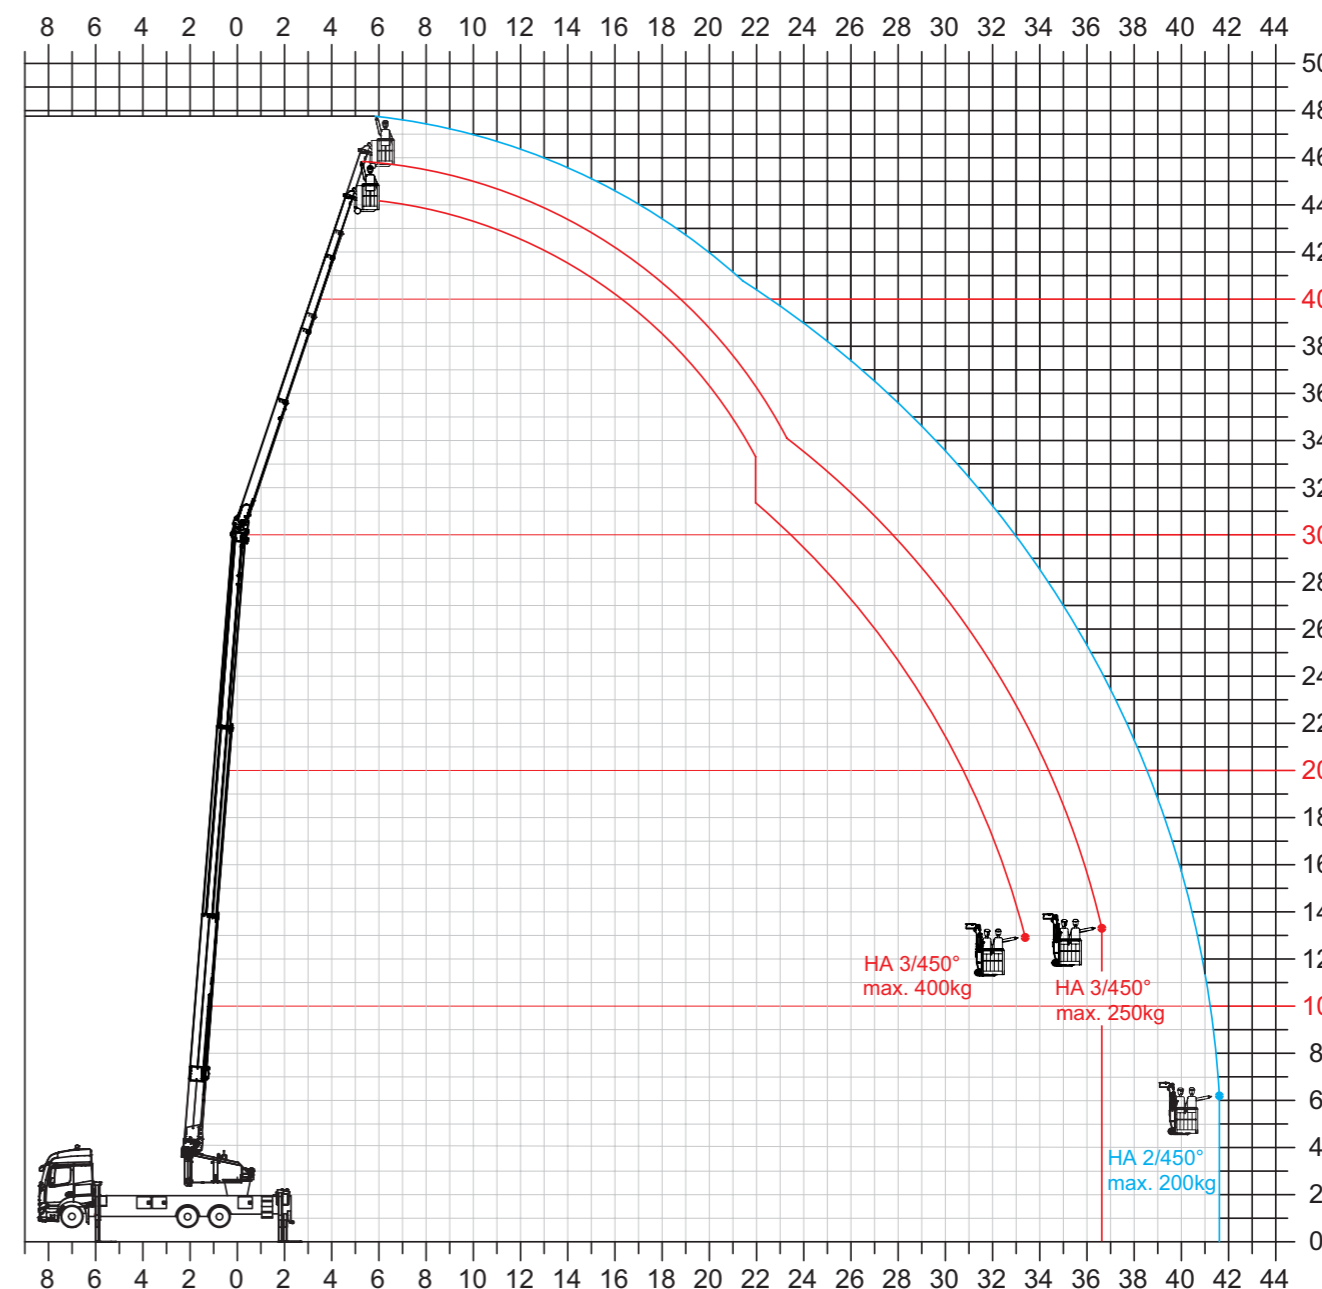

Abaque de nacelle

Plage de travail HA 2/450°

Plage de travail HA 3/450°

Charge	Portée	Hauteur
200 kg	41,50 m	6,00 m
max. hauteur		47,80 m

Charge	Portée	Hauteur
400 kg	33,40 m	13,00 m
250 kg	36,70 m	13,30 m
max. hauteur		43,80 m

Les valeurs de portée varient selon le véhicule porteur