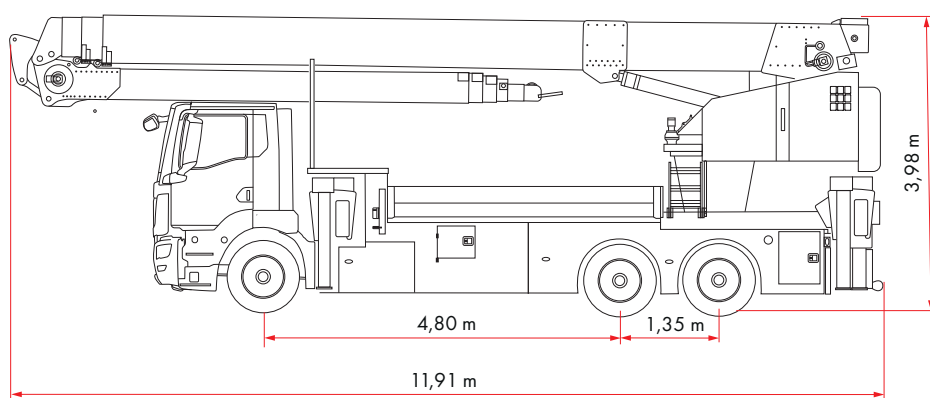

Données techniques

Capacité	
Charge utile (stand.)	4.500 kg
Charge (option de mouflage)	9.000 kg
Capacité du treuil	4.500 kg

Mât	
 Hauteur sous crochet	50,00 m
Rotation	360° infini

Pointe de flèche repliable	
Flèche pliable (4.500 kg)	6,65 m
Flèche pliable extension 1-3 hydraulique	
Zone (4.500 kg - 1.000 kg)	6,65 - 17,50 m
Zone (1.000 kg - 750 kg)	17,50 - 18,80 m
Extension 4 (750 kg) manuell	21,65 m

Stabilisation en H	
 Stabilisation (max.) L x l	6,99 x 7,34 m
 Largeur de stabilisation (min.)	3,04 m
 Largeur d'appui 1 seul côté	5,19 m

Motorisation	
RHX	Motorisation hybride
E	moteur électrique alimenté par batterie

Camion	
Poids total du camion* (min.)	≤ 26,00 t

*En fonction du type de camion

Flèche

Stabilisation

Camion (MAN TGS)

Sous réserve de modifications techniques. Toutes les dimensions sont des valeurs approximatives et dépendent du véhicule porteur concerné.