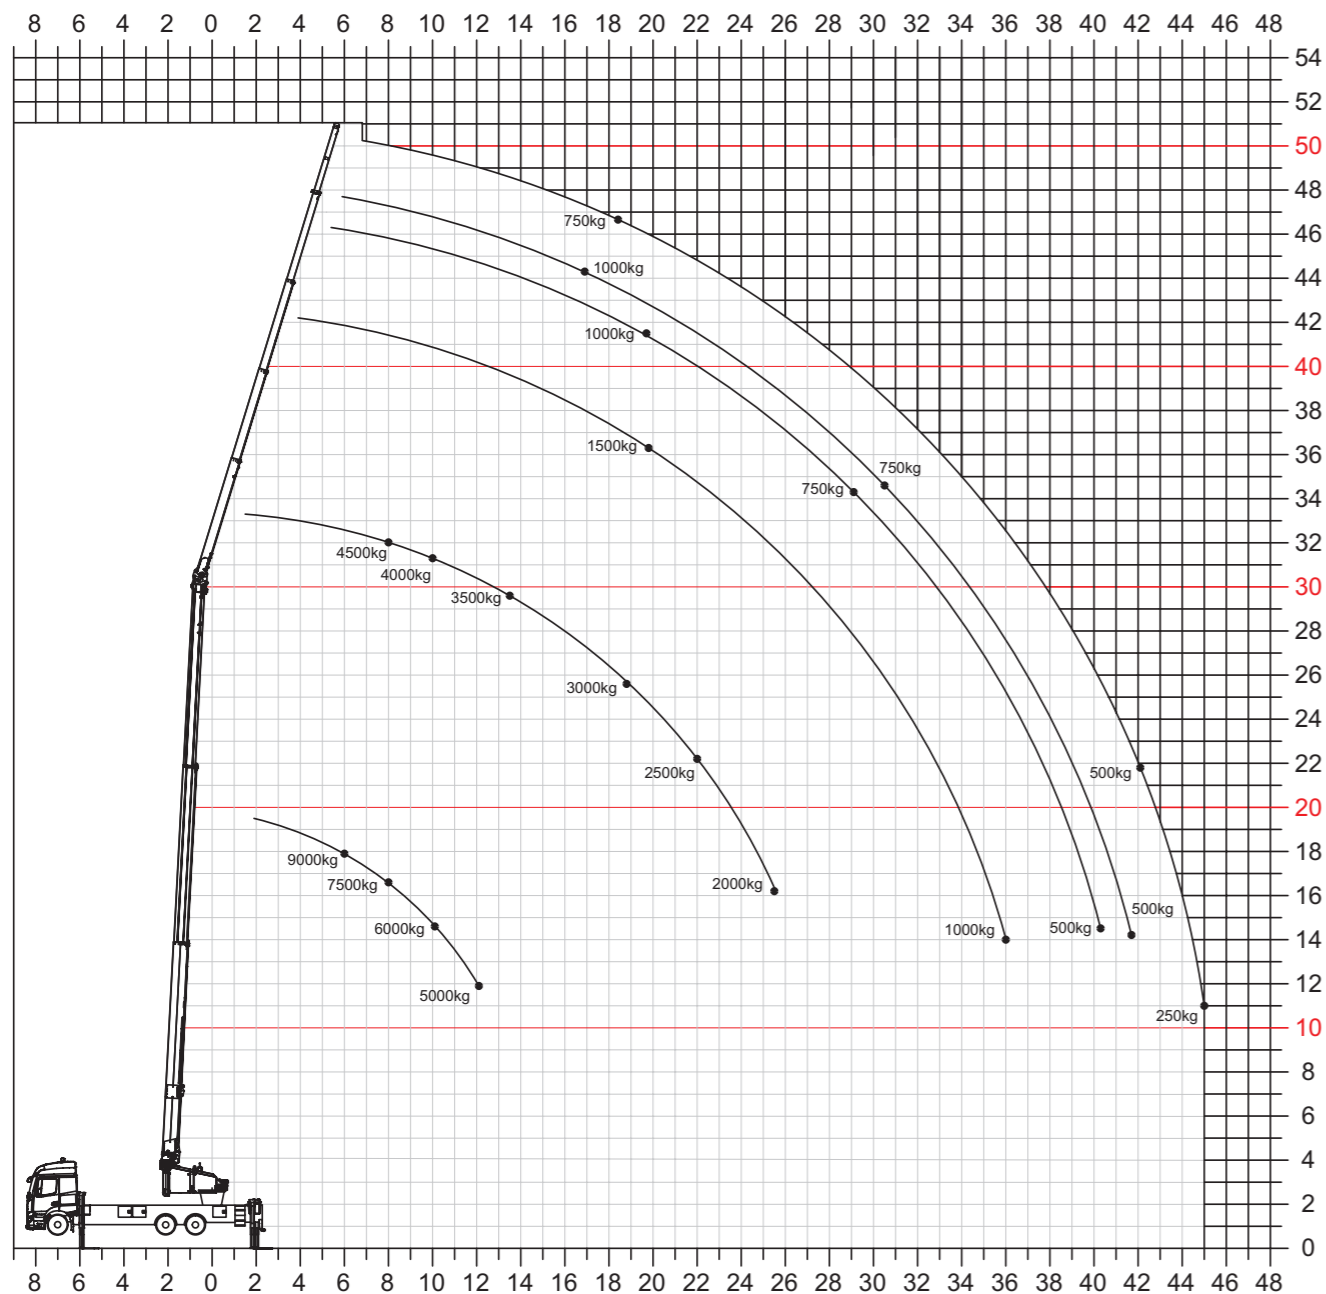

Klaas

K2350

NOUVEAU!

▶ 9.000 kg max. de charge (opt. avec mouflage)

▶ Hauteur max. 50 m

▶ Poids total du camion ≤ 26 t

Abaque de charge

Plage de travail (Standard)

Plage de travail (avec 2 brins)

Charge	Portée	Hauteur
250 kg	45,00 m	11,00 m
500 kg	42,00 m	21,80 m
1.000 kg	36,00 m	14,00 m
2.000 kg	25,50 m	16,00 m
3.000 kg	19,00 m	25,50 m
3.500 kg	13,50 m	29,50 m
4.500 kg	8,00 m	32,00 m

Last	Reichweite	Höhe
5.000 kg	12,00 m	12,00 m
6.000 kg	10,00 m	14,30 m
7.500 kg	8,00 m	16,40 m
9.000 kg	6,00 m	18,00 m

Les valeurs de portée varient selon le véhicule porteur

Abaque de nacelle

Plage de travail HA 2/450°

Plage de travail HA 3/450°

Charge	Portée	Hauteur
200 kg	41,50 m	6,00 m
max. hauteur		47,80 m

Charge	Portée	Hauteur
400 kg	33,40 m	13,00 m
250 kg	36,70 m	13,30 m
max. hauteur		43,80 m

Les valeurs de portée varient selon le véhicule porteur