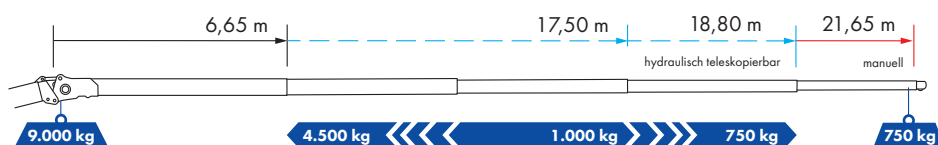

Données techniques

Capacité	
Charge utile (stand.)	4.500 kg
Charge (option de mouflage)	9.000 kg
Capacité du treuil	4.500 kg

Mât	
Hauteur sous crochet	50,00 m
Rotation	360° infini

Pointe de flèche repliable	
Flèche pliable (4.500 kg)	6,65 m
Flèche pliable extension 1-3 hydraulique	
Zone (4.500 kg - 1.000 kg)	6,65 - 17,50 m
Zone (1.000 kg - 750 kg)	17,50 - 18,80 m
Extension 4 (750 kg) manuell	21,65 m

Stabilisation en H	
Stabilisation (max.) L x l	6,99 x 7,34 m
Largeur de stabilisation (min.)	3,04 m
Largeur d'appui 1 seul côté	5,19 m

Motorisation	
RHX	Motorisation hybride
E	moteur électrique alimenté par batterie

Camion	
Poids total du camion* (min.)	≤ 26,00 t

*En fonction du type de camion

Flèche