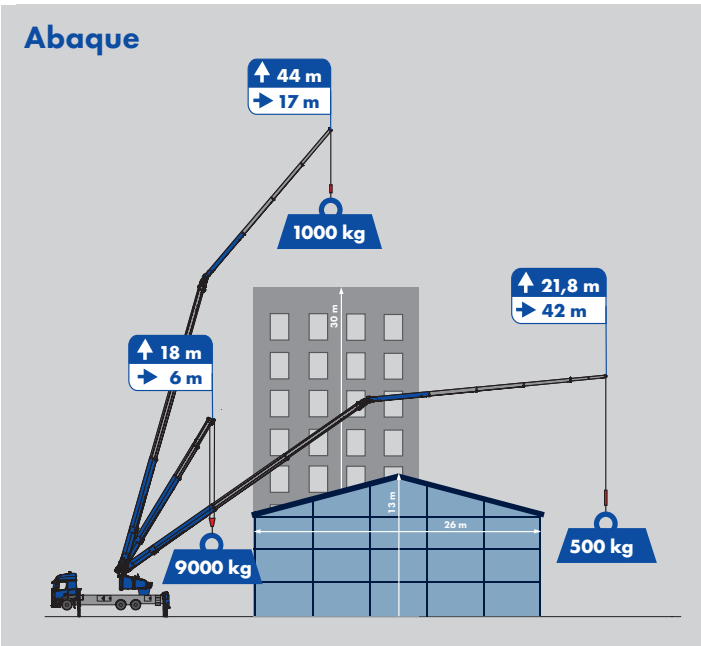

Klaas

K2350

NOUVEAU!

▶ 9.000 kg max. de charge (opt. avec mouflage)

▶ Hauteur max. 50 m

▶ Poids total du camion ≤ 26 t

Abaque de charge

Plage de travail (Standard)

Plage de travail (avec 2 brins)

Charge	Portée	Hauteur
250 kg	45,00 m	11,00 m
500 kg	42,00 m	21,80 m
1.000 kg	36,00 m	14,00 m
2.000 kg	25,50 m	16,00 m
3.000 kg	19,00 m	25,50 m
3.500 kg	13,50 m	29,50 m
4.500 kg	8,00 m	32,00 m

Last	Reichweite	Höhe
5.000 kg	12,00 m	12,00 m
6.000 kg	10,00 m	14,30 m
7.500 kg	8,00 m	16,40 m
9.000 kg	6,00 m	18,00 m

Les valeurs de portée varient selon le véhicule porteur

Abaque de nacelle

Plage de travail HA 2/450°

Plage de travail HA 3/450°

Charge	Portée	Hauteur
200 kg	41,50 m	6,00 m
max. hauteur		47,80 m

Charge	Portée	Hauteur
400 kg	33,40 m	13,00 m
250 kg	36,70 m	13,30 m
max. hauteur		43,80 m

Les valeurs de portée varient selon le véhicule porteur