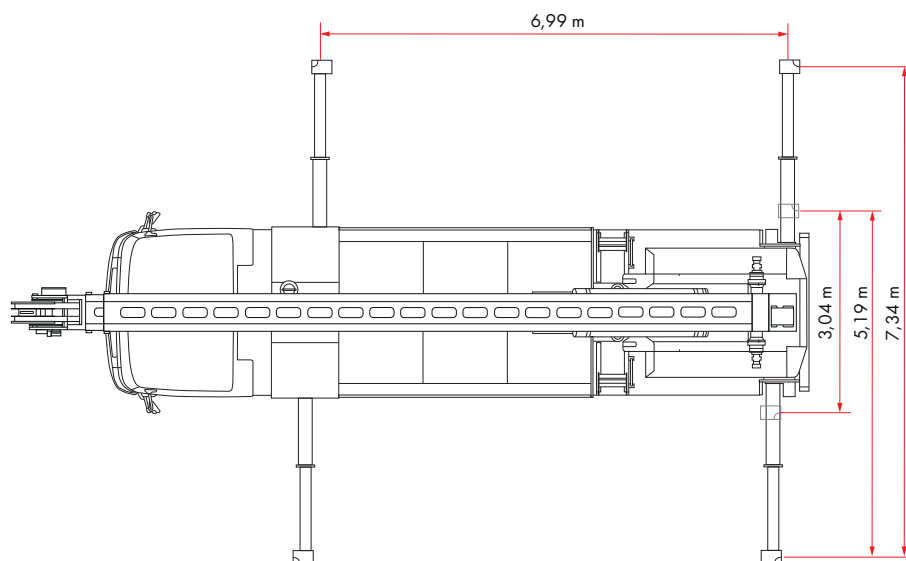

Stabilisation

Camion (MAN TGS)