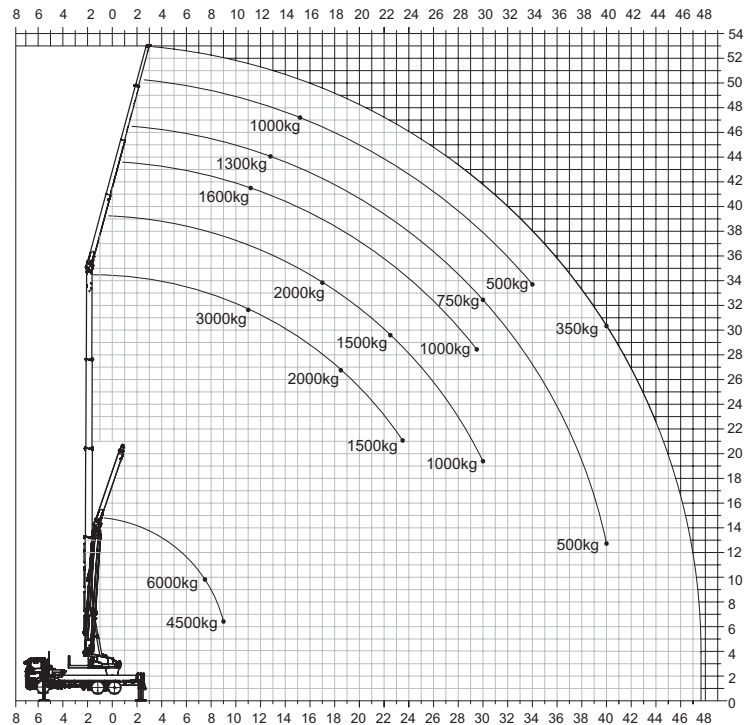

Location . Vente . SAV . Formation

K1003

- Hauteur de crochet max. 52,25 m / Déport max. 40 m
- Hauteur max. en nacelle 50 m
- Charge max. 6.000 kg
- Jib télescopique hydraulique
- 30 m max. de portée avec 1.000 kg
- Poids total du camion : ≤ 22 t

Carénage complet

Mode de sécurité pour personnes

Nacelle (opt.)

Accessoires (opt.)

Crochet à palonniers (opt.)

Informations techniques

Charge utile (stand./opt.)	3,0/6,0 t
Hauteur sous crochet max.	52,25 m
Longueur de flèche	54,00 m
Largeur de stabilisation (min.)	3,04 m
Largeur de stabilisation (max.)	5,94 m
Capacité du treuil	3.000 kg
Portée (3.000 kg - 1.000 kg)	6,61 - 15,45 m
Rallonge 3 (350 kg)	18,39 m
Poids total du camion (min.)	≤ 22,00 t

*en fonction du type du camion

Plage de travail*

Charge	Portée	Hauteur
3.000 kg	11,00 m	31,50 m
2.000 kg	18,50 m	26,80 m
1.000 kg	30,00 m	19,50 m
350 kg	40,00 m	30,50 m

Plage de travail 6t**

Charge	Portée	Hauteur
6.000 kg	7,50 m	10,00 m
4.500 kg	9,00 m	6,50 m

**avec 2 brins

Abaque de charge*

Abaque de nacelle*

* Les valeurs de portée varient selon le véhicule porteur.

Sous réserve de modifications techniques. Toutes les dimensions sont des valeurs approximatives et dépendent du véhicule porteur concerné. Des modifications des fonctions et des performances sont également possibles. Les informations reflètent les caractéristiques de l'appareil au moment de