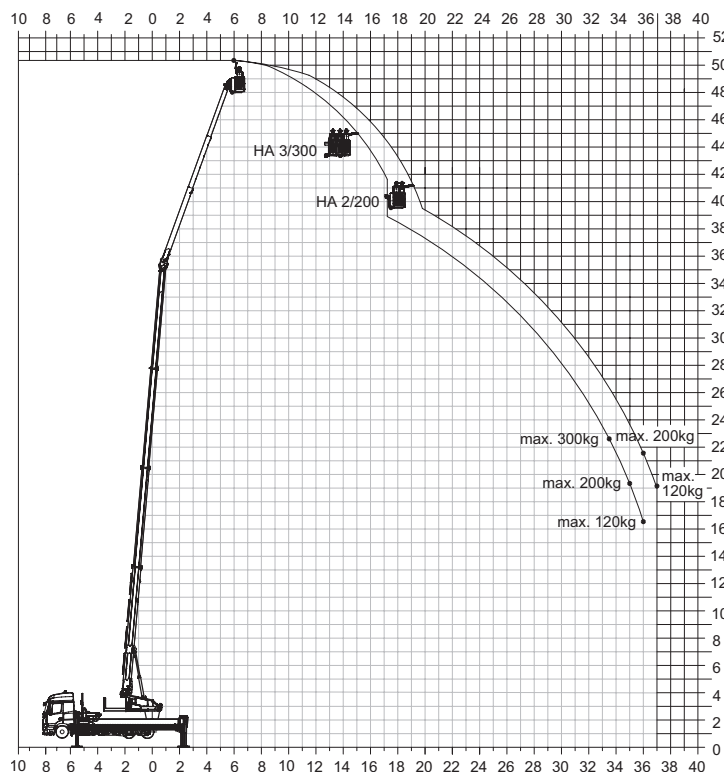

Location . Vente . SAV . Formation

K1003

- Hauteur de crochet max. 52,25 m / Déport max. 40 m
- Hauteur max. en nacelle 50 m
- Charge max. 6.000 kg
- Jib télescopique hydraulique
- 30 m max. de portée avec 1.000 kg
- Poids total du camion : ≤ 22 t

Carénage complet

Mode de sécurité pour personnes

Nacelle (opt.)

Accessoires (opt.)

Crochet à palonniers (opt.)

Informations techniques

Charge utile (stand./opt.)	3,0/6,0 t
Hauteur sous crochet max.	52,25 m
Longueur de flèche	54,00 m
Largeur de stabilisation (min.)	3,04 m
Largeur de stabilisation (max.)	5,94 m
Capacité du treuil	3.000 kg
Portée (3.000 kg - 1.000 kg)	6,61 - 15,45 m
Rallonge 3 (350 kg)	18,39 m
Poids total du camion (min.)	≤ 22,00 t

*en fonction du type du camion

Plage de travail*

Charge	Portée	Hauteur
3.000 kg	11,00 m	31,50 m
2.000 kg	18,50 m	26,80 m
1.000 kg	30,00 m	19,50 m
350 kg	40,00 m	30,50 m

Plage de travail 6t**

Charge	Portée	Hauteur
6.000 kg	7,50 m	10,00 m
4.500 kg	9,00 m	6,50 m

**avec 2 brins

Abaque de charge*

Abaque de nacelle*

* Les valeurs de portée varient selon le véhicule porteur.

Sous réserve de modifications techniques. Toutes les dimensions sont des valeurs approximatives et dépendent du véhicule porteur concerné. Des modifications des fonctions et des performances sont également possibles. Les informations reflètent les caractéristiques de l'appareil au moment de