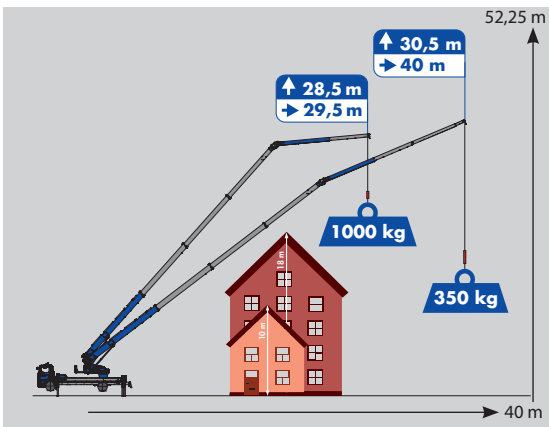

Location . Vente . SAV . Formation

K1003

- Hauteur de crochet max. 52,25 m / Déport max. 40 m
- Hauteur max. en nacelle 50 m
- Charge max. 6.000 kg
- Jib télescopique hydraulique
- 30 m max. de portée avec 1.000 kg
- Poids total du camion : ≤ 22 t

Carénage complet

Mode de sécurité pour personnes

Nacelle (opt.)

Accessoires (opt.)

Crochet à palonniers (opt.)

Informations techniques

Charge utile (stand./opt.)	3,0/6,0 t
Hauteur sous crochet max.	52,25 m
Longueur de flèche	54,00 m
Largeur de stabilisation (min.)	3,04 m
Largeur de stabilisation (max.)	5,94 m
Capacité du treuil	3.000 kg
Portée (3.000 kg - 1.000 kg)	6,61 - 15,45 m
Rallonge 3 (350 kg)	18,39 m
Poids total du camion (min.)	≤ 22,00 t

*en fonction du type du camion

Plage de travail*

Charge	Portée	Hauteur
3.000 kg	11,00 m	31,50 m
2.000 kg	18,50 m	26,80 m
1.000 kg	30,00 m	19,50 m
350 kg	40,00 m	30,50 m

Plage de travail 6t**

Charge	Portée	Hauteur
6.000 kg	7,50 m	10,00 m
4.500 kg	9,00 m	6,50 m